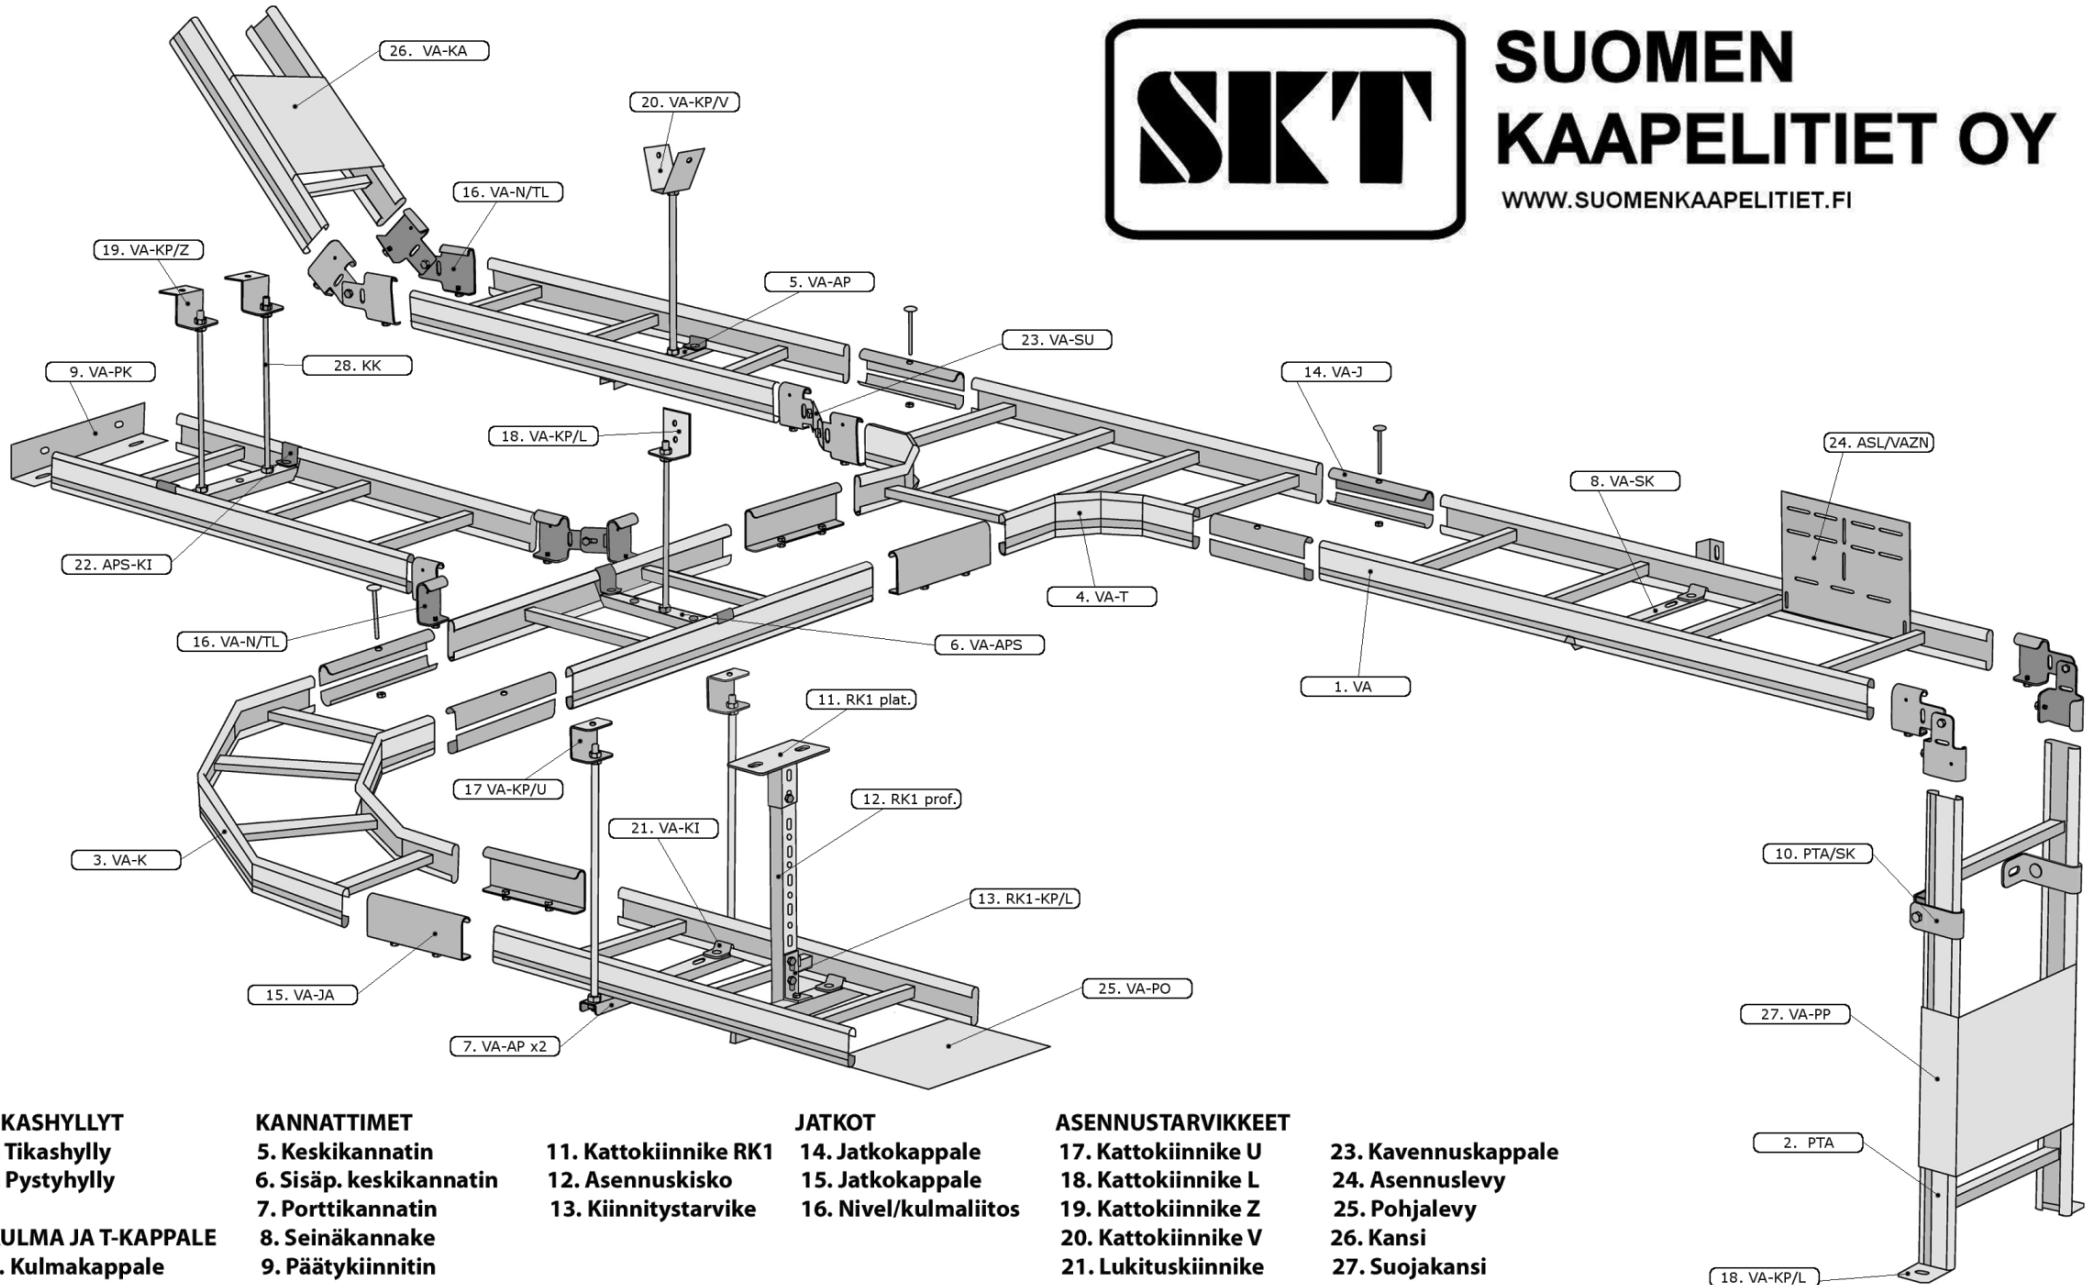

SUOMEN KAAPELITIET OY

WWW.SUOMENKAAPELITIET.FI

TIKASHYLLYT

1. Tikashylly
2. Pystyhyllly

KULMA JA T-KAPPALE

3. Kulmakappale
4. T-kappale

KANNATTIMET

5. Keskikannatin
6. Sisäp. keskikannatin
7. Porttikannatin
8. Seinäkannake
9. Päätysiinnitin
10. Pystyh. seinäkan.

JATKOT

11. Kattokiinnike RK1
12. Asennuskisko
13. Kiinnitystarvike
14. Jatkokappale
15. Jatkokappale
16. Nivel/kulmaliitos

ASENNUSTARVIKKEET

17. Kattokiinnike U
18. Kattokiinnike L
19. Kattokiinnike Z
20. Kattokiinnike V
21. Lukituskiinnike
22. Lukituskiinnike
23. Kavennuskappale
24. Asennuslevy
25. Pohjalevy
26. Kansi
27. Suojakansi
28. Kierretanko